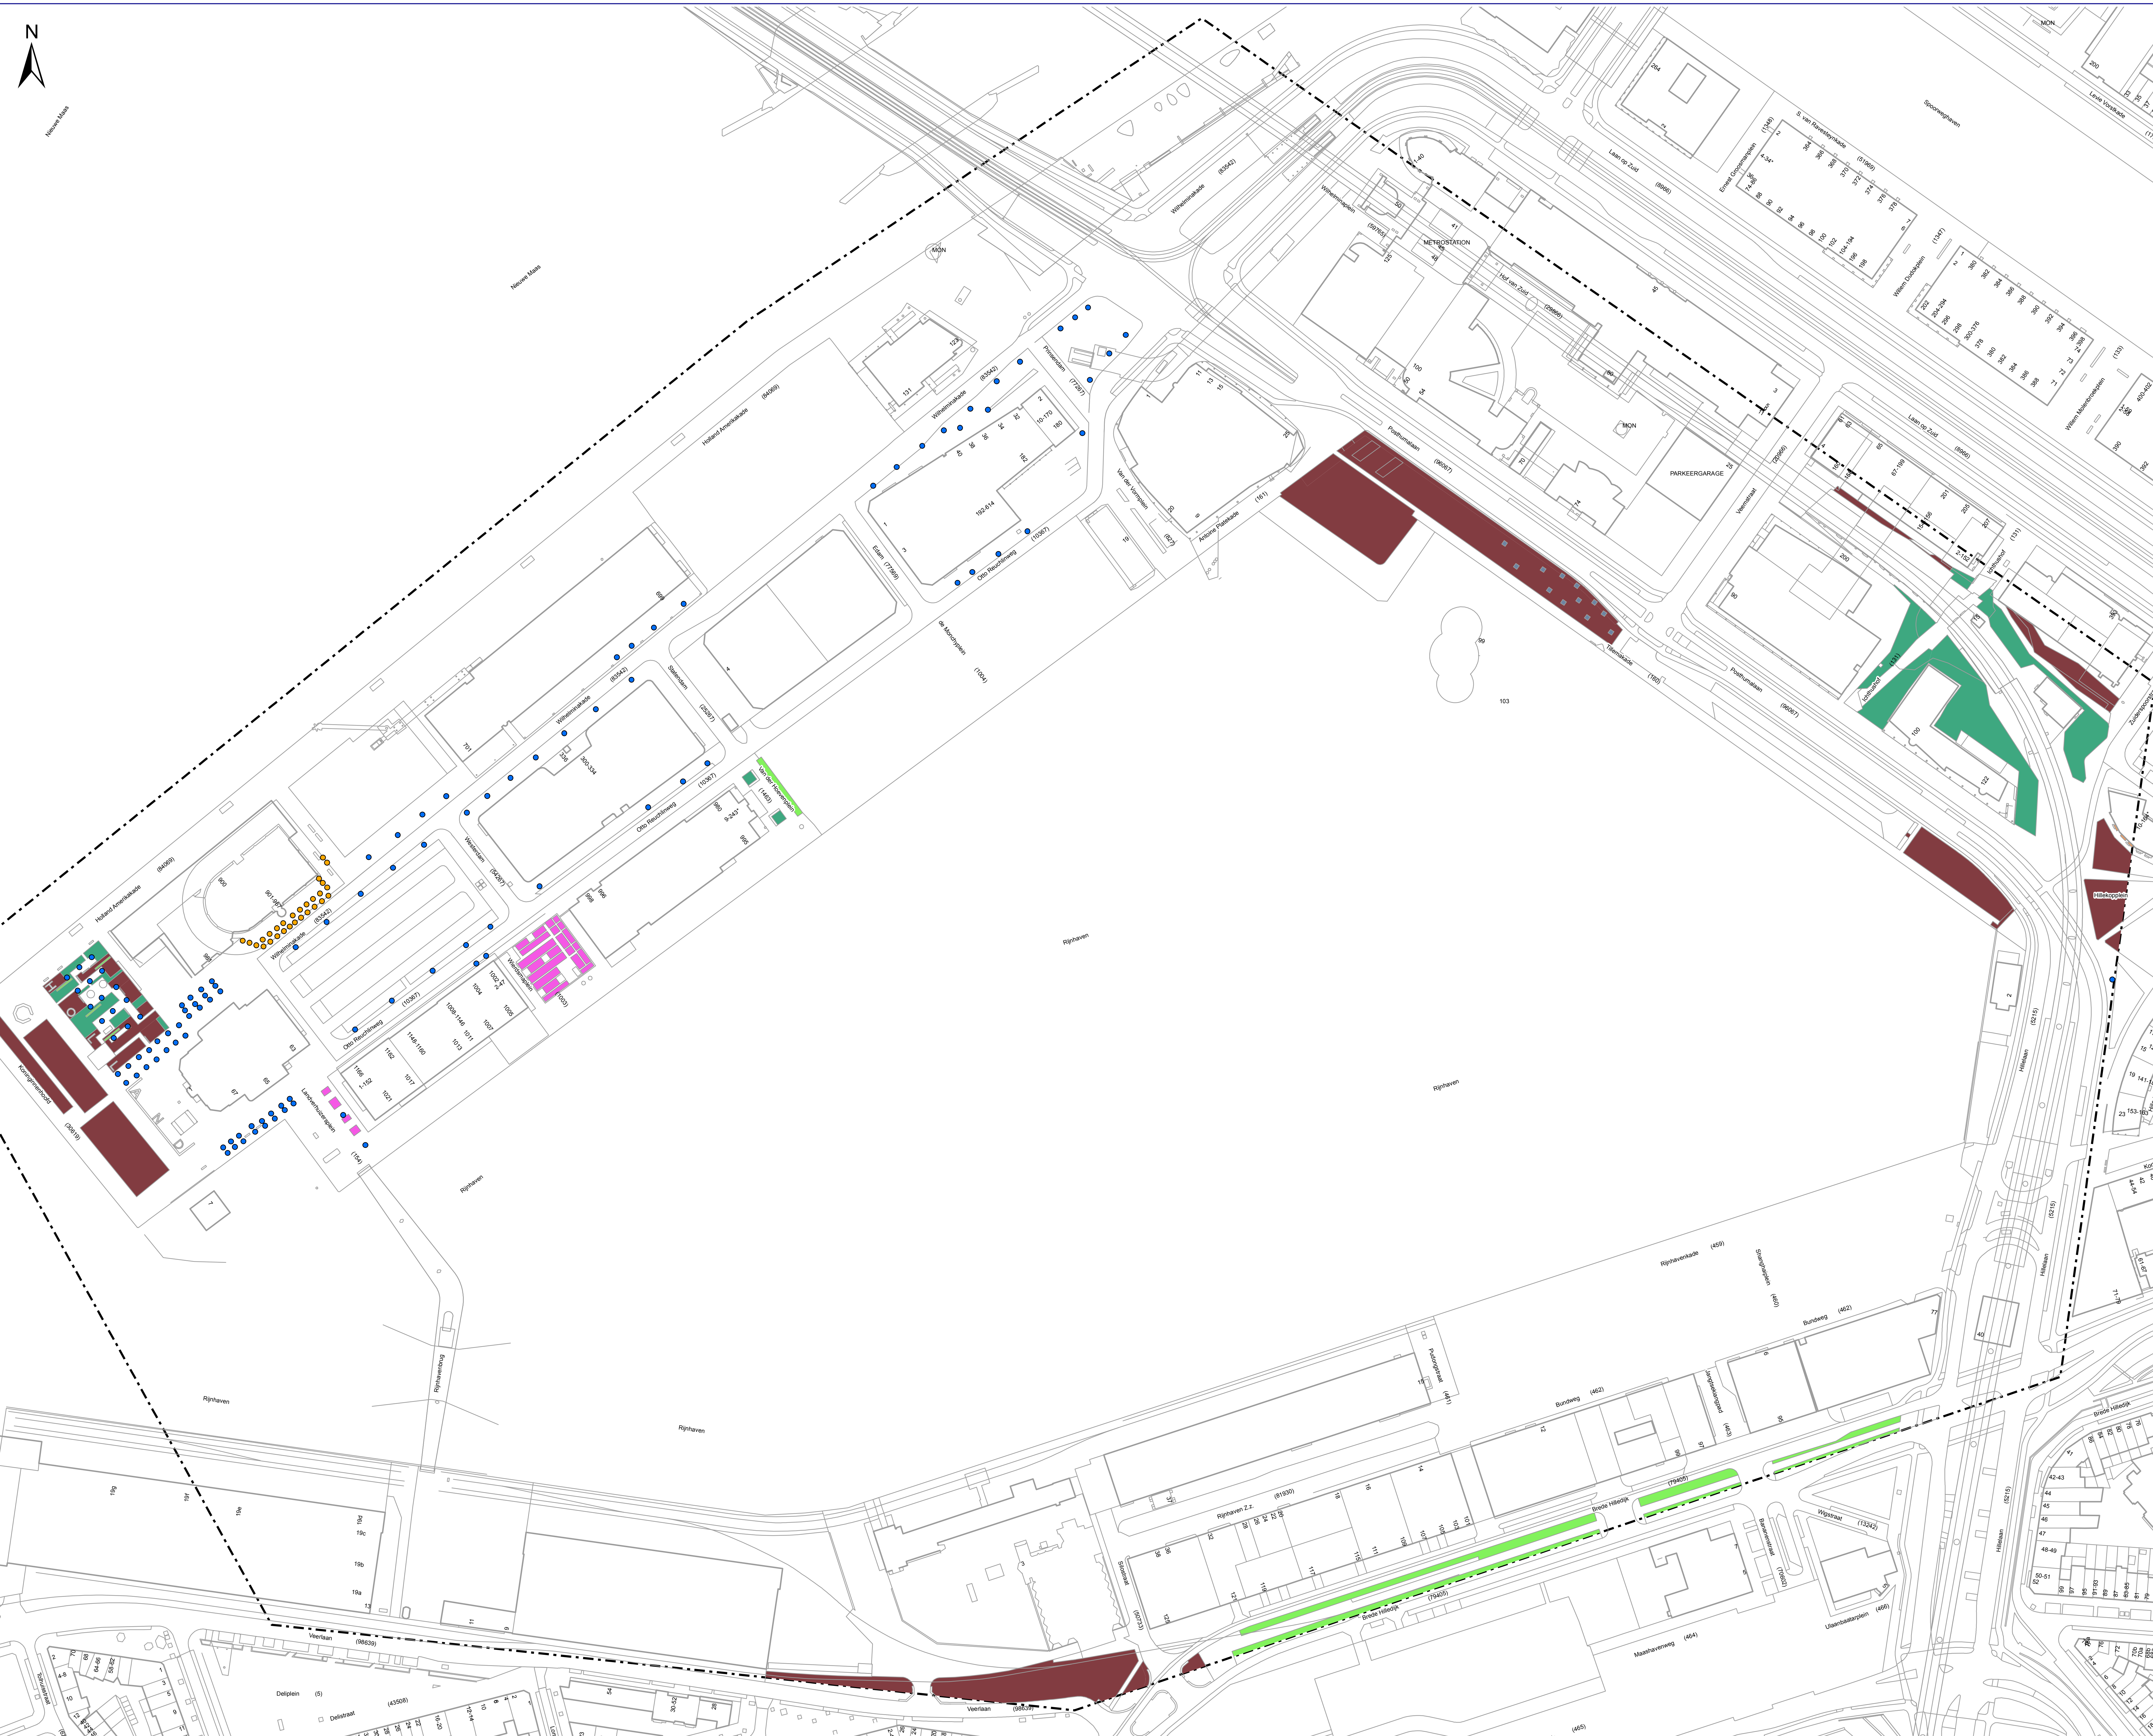

# VERKLARING

- Objectsoort**
- losse bak of urn
  - zelfwerkzaamheid (puntelement)
- Objectsoort**
- geschoren haag
  - geschoren heestervak
  - sierheesters, vak onkruidvrij
  - vaste bak
  - vaste planten
  - vlak gazon

## SITUATIE

## Rijnhaven

Groenelementen		Formaat: A0
		Schaal: 1:1.000
Adviseur / Tekenaar: Raymond van der Wel	Datum creatie: 16-09-2013	Projectnr.: [Dossier Nr.]
Projectleider: René Groeneveld	Datum laatste wijziging: 16-09-2013	Revisie: 0