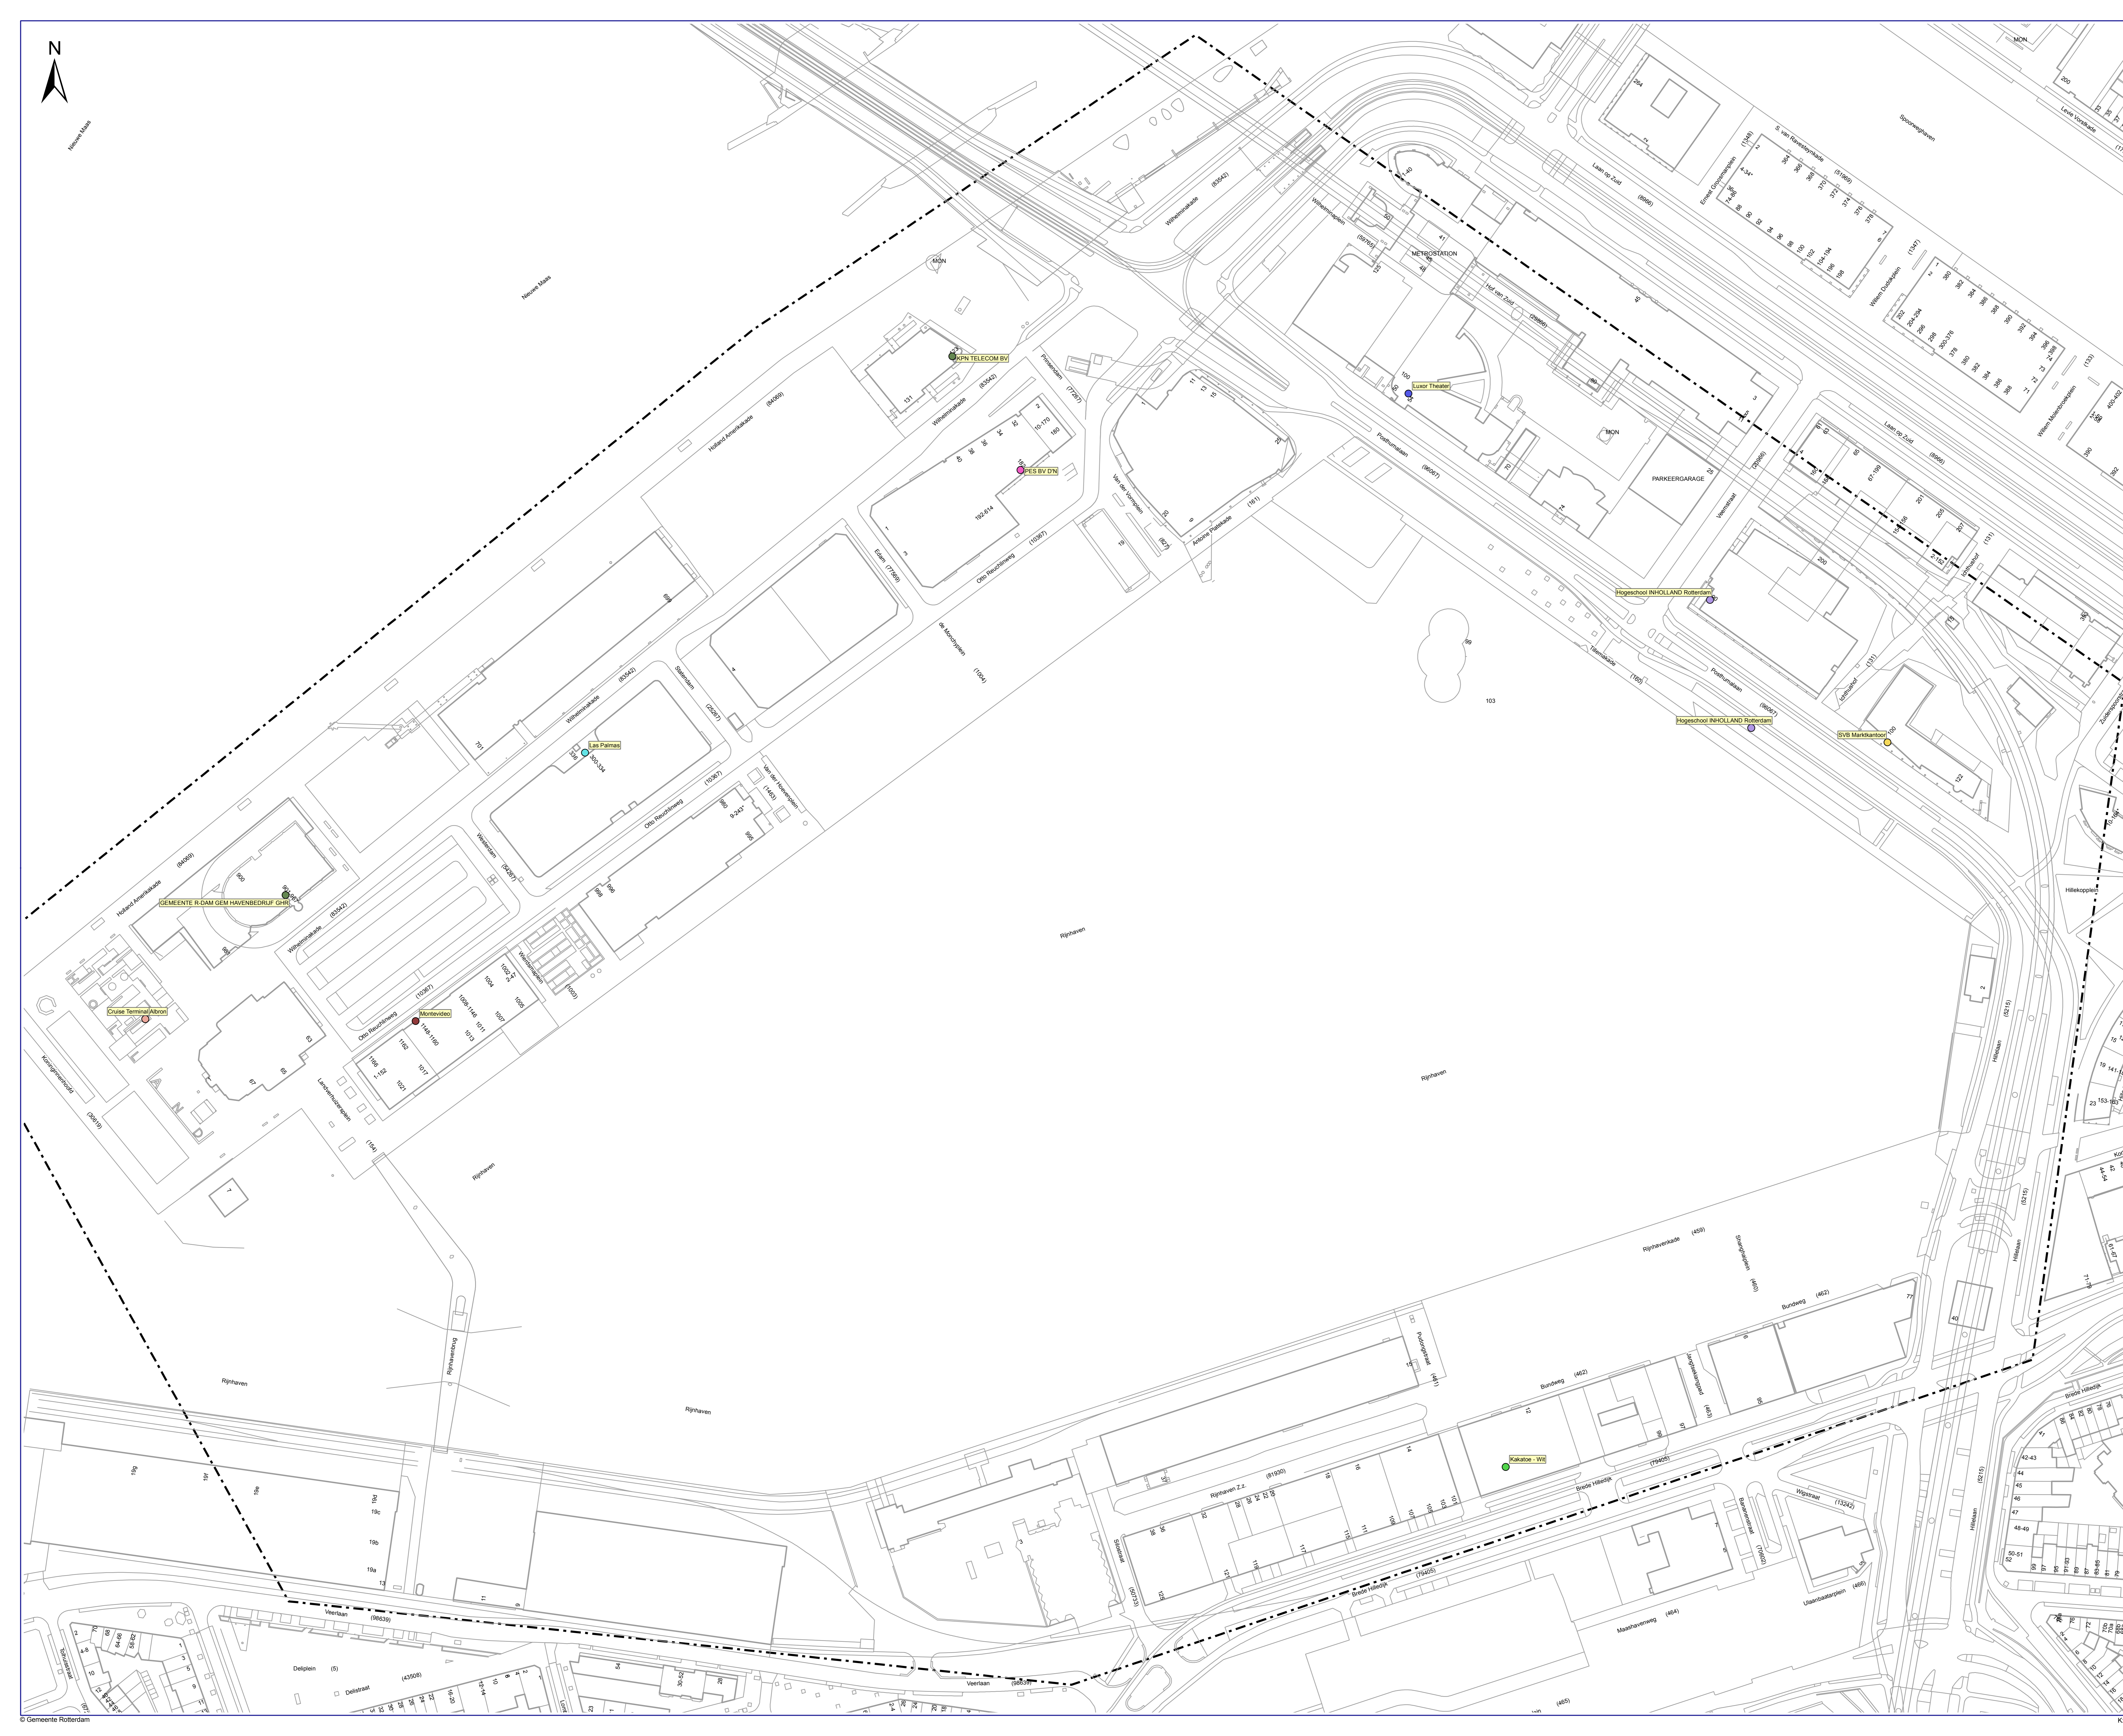

VERKLARING

Kwetsbareobjecten

LOCATIE

- Bank-/verzekeringsgebouw
- Bijeenkomst algemeen
- Dagverblijfcere
- HBO en Universiteit
- Horecagebouw
- Kantoor
- Theater
- kantoor
- tentoonstellingsgebouw
- Woningen

SITUATIE

Rijnhaven

Kwetsbare objecten		Formaat: A0
		Schaal: 1:1.000
Adviseur / Tekenaar: Raymond van der Wel	Datum creatie: 16-09-2013	Projectnr.: [Dossier Nr.]
Projectleider: René Groeneveld	Datum laatste wijziging: 16-09-2013	Revisie: 0