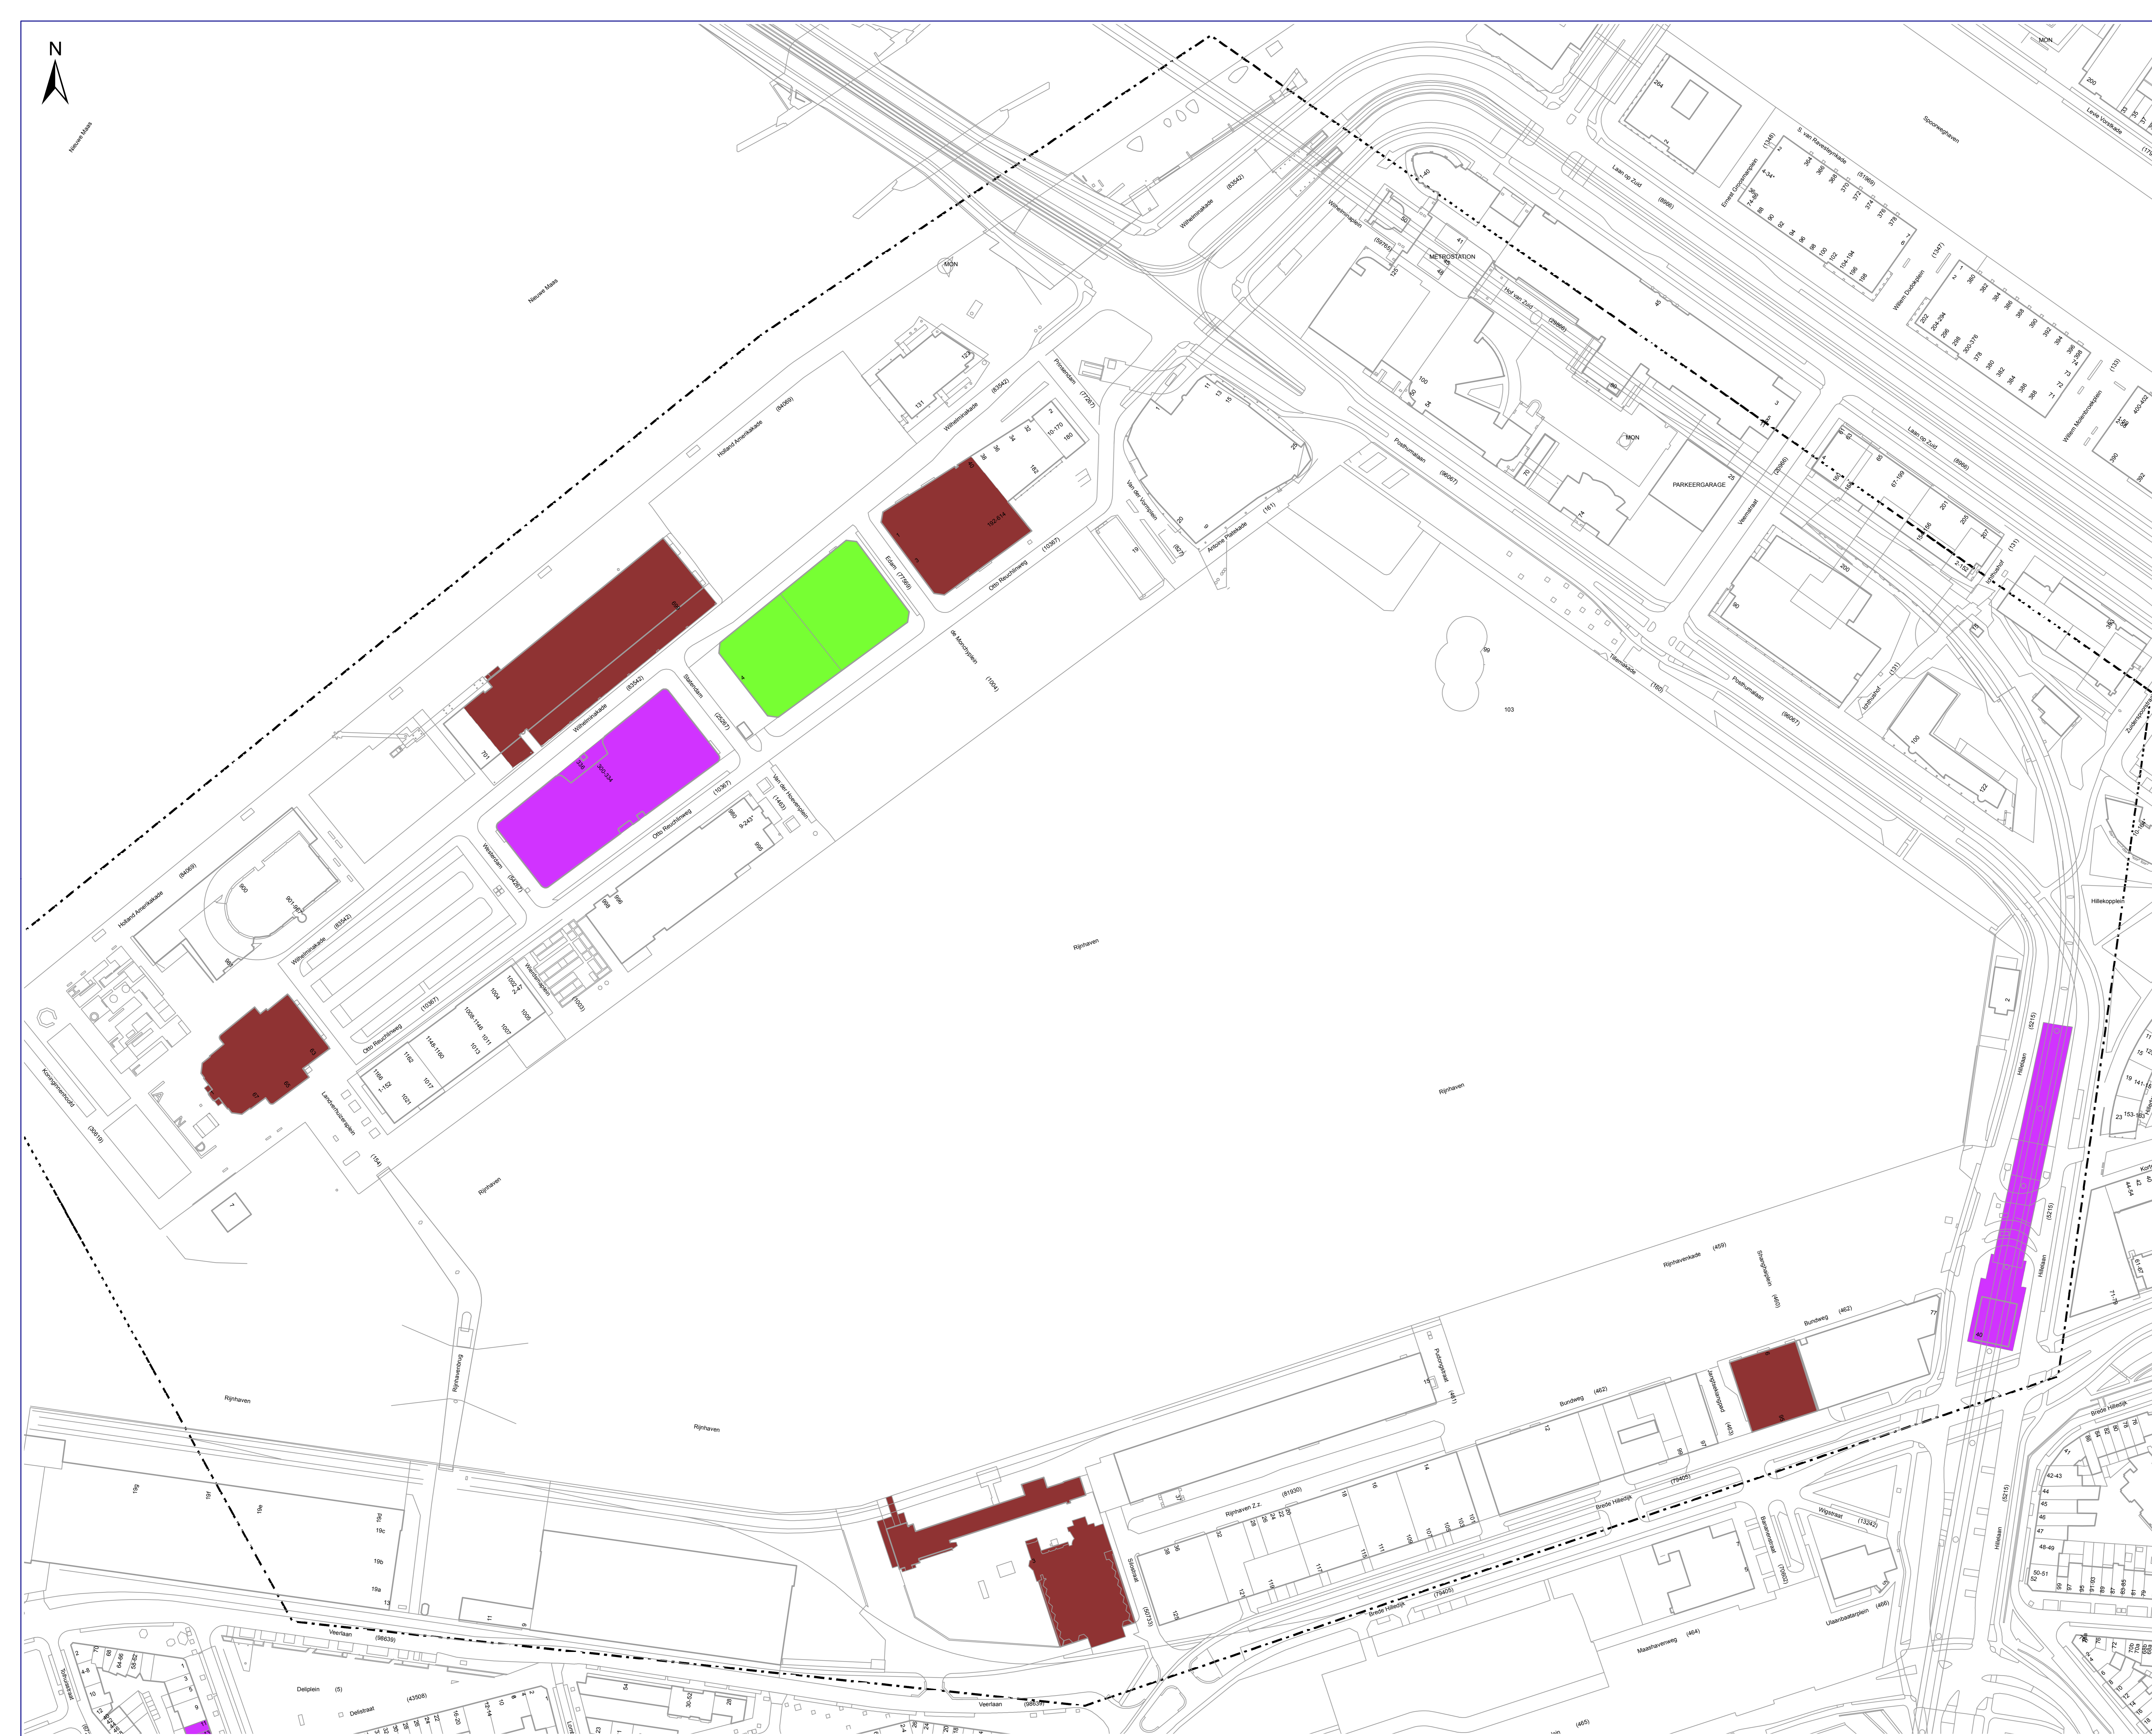

Monumenten

VERKLARING

- Rijksmonument
- Gemeentelijk monument
- Toekomstig monument
- geen monument

SITUATIE

Gemeente Rotterdam

Rijnhaven

Monumenten		Formaat: A0
		Schaal: 1:1.000
Adviseur / Tekenaar: Raymond van der Wel	Datum creatie: 16-09-2013	Projectnr.: [Dossier Nr.]
Projectleider: René Groeneveld	Datum laatste wijziging: 16-09-2013	Revisie: 0