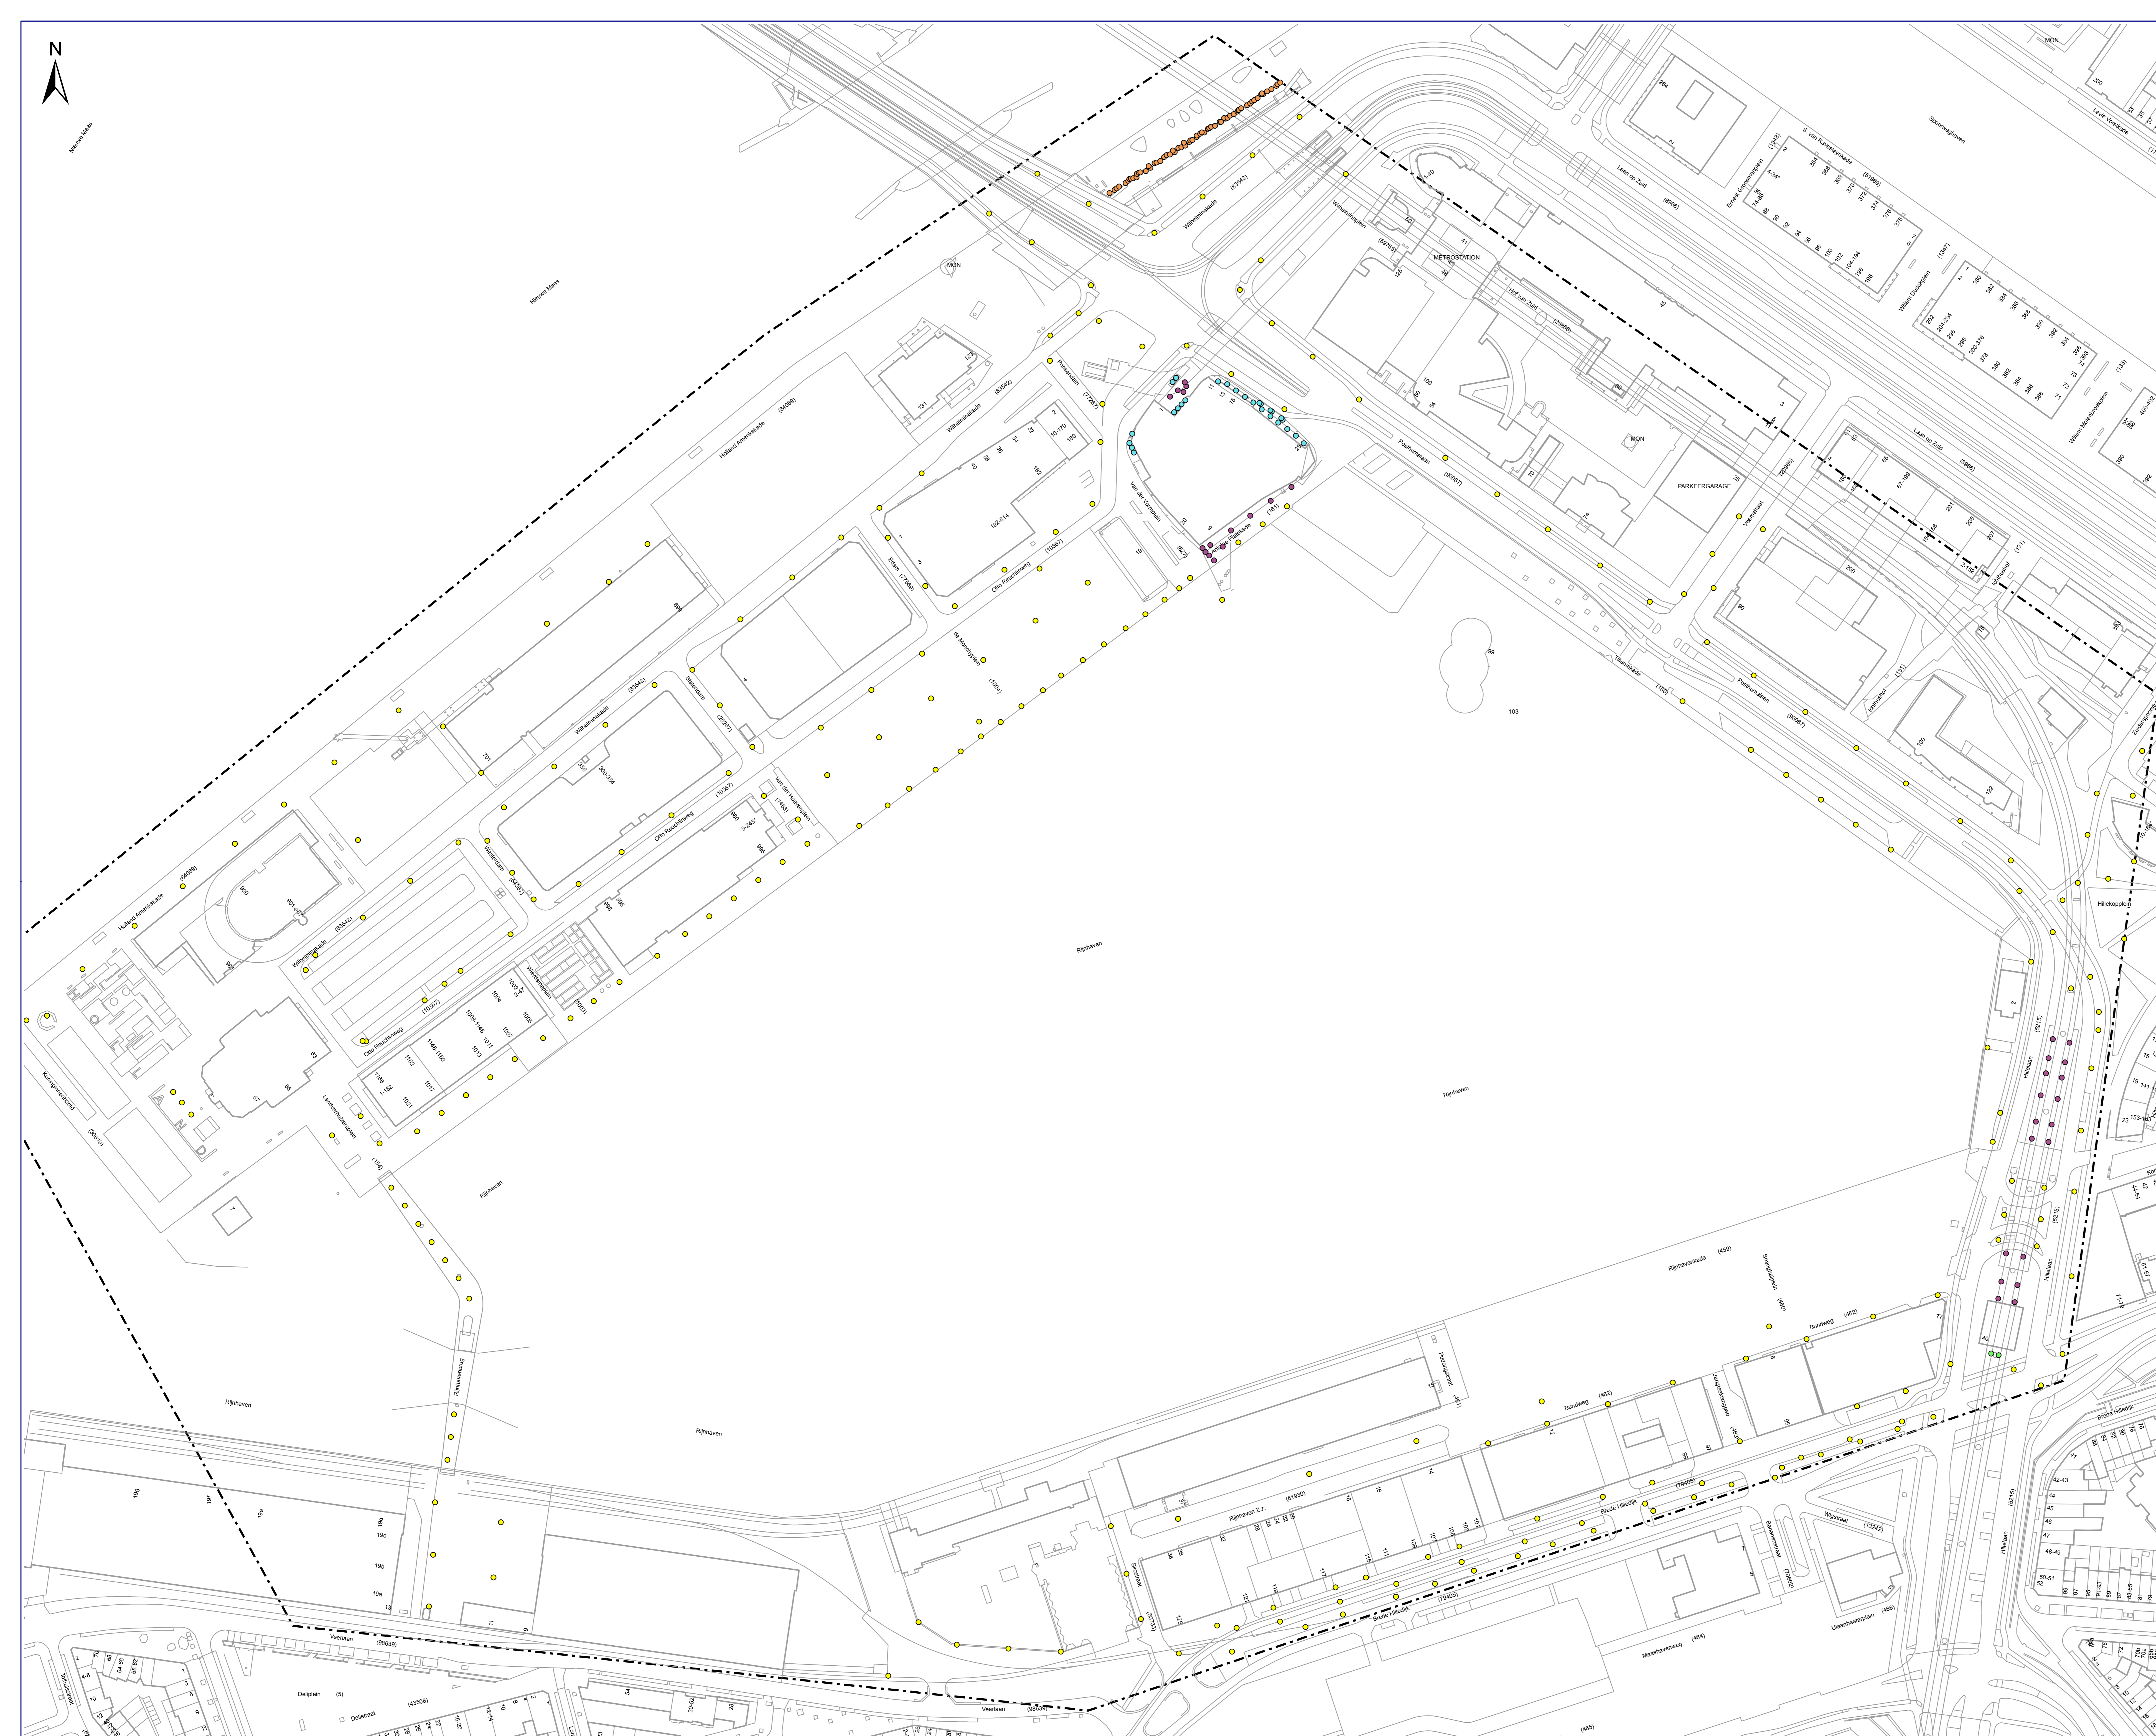

VERKLARING

Bevestigingslocatie lamp

- Grondspot
- Kunstwerk
- Plafond
- Wand
- Lichtmast

SITUATIE

Rijnhaven

Openbare verlichting		Formaat: A0
		Schaal: 1:1.000
Adviseur / Tekenaar: Raymond van der Wel	Datum creatie: 16-09-2013	Projectnr.: [Dossier Nr.]
Projectleider: René Groeneveld	Datum laatste wijziging: 16-09-2013	Revisie: 0